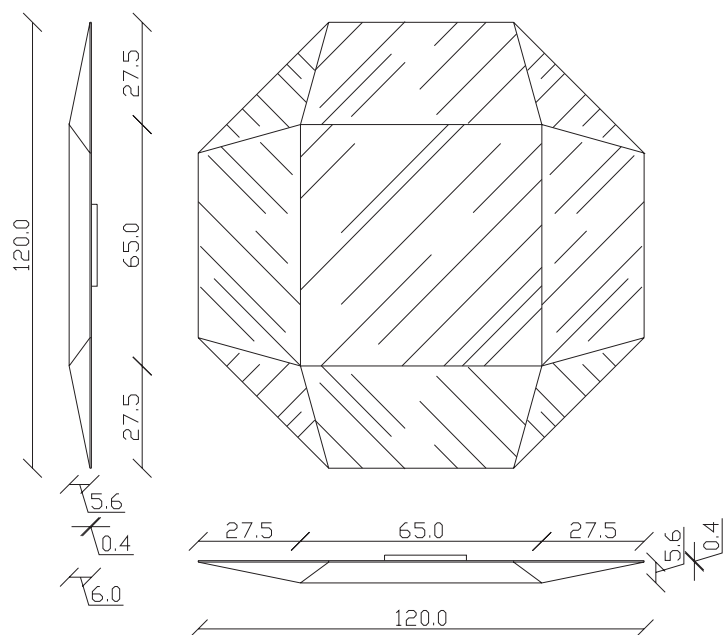

# DIAMANTE

art. A/1137

21 kg (m<sup>3</sup>0,17)

H 120 L 120 cm

*SPECCHIO VISTA FRONTALE / front view mirror*

*SPECCHIO VISTA RETRO / rear view mirror*

LE MISURE DI RIFERIMENTO SONO TUTTE IN cm / the reference measurements are all in cm