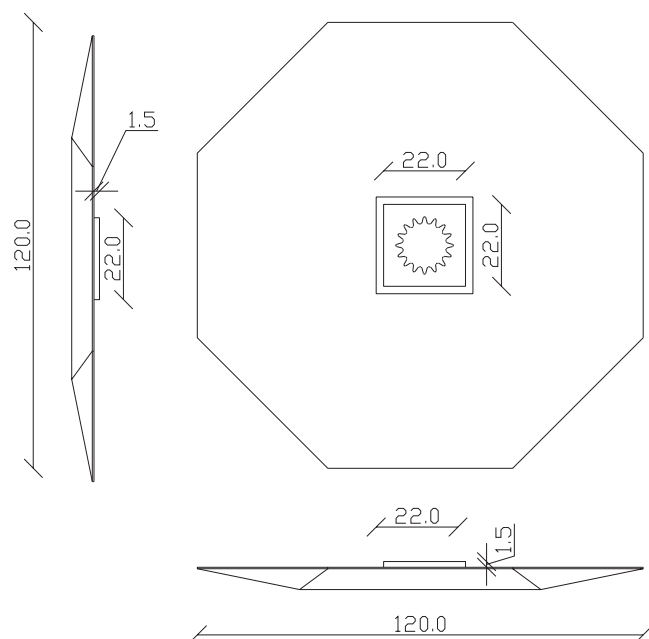

# DIAMANTE

art. A/1137

21 kg (m<sup>3</sup>0,17)

H 120 L 120 cm

*SPECCHIO VISTA FRONTALE / front view mirror*

*SPECCHIO VISTA RETRO / rear view mirror*

LE MISURE DI RIFERIMENTO SONO TUTTE IN cm / the reference measurements are all in cm