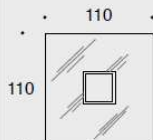

### Dimensioni

Dimensions - Masse - Dimension - Tamaño

X1 (nero)

**Coffe table quadrato 110x110 cm / H 27 cm con vassoio legno rovere nero 34x34 cm - Basamento metallo nero opaco - Piano vetro fumè grigio sp.10 mm**

Square coffee table 110x110 cm / H 27 cm with wooden tray in black oak cm 34x34 - Mat black metal base - Glass top grey fume 10 mm

Carré café table 110x110 cm / H 27 cm - avec plateau chêne noir cm 34 x 34 - Base en métal noir - dessus de table en verre gris fumé 10 mm

Quadratischer Kaffeetisch 110x110 cm / H 27 cm mit Holztablett aus schwarzer Eiche cm 34 x 34 - Basis in lackiertem mattschwarzen Metall - Tischplatte in rauchgrauem Glas 10 mm

Mesa de caffè quadrada 110x110 cm / H 27 cm con bandeja de roble negro cm 34 x 34 - Base de metal negro mate - Tapa de cristal gris ahumado 10 mm

X2 (bronz)

**Coffe table quadrato 110x110 cm / H 27 cm con vassoio legno rovere nero 34x34 cm - Basamento metallo bronzo - Piano vetro fumè marrone sp.10 mm**

Square coffee table 110x110 cm / H 27 cm with wooden tray in black oak cm 34x34 - bronze painted metal base - Glass top bronze 10 mm